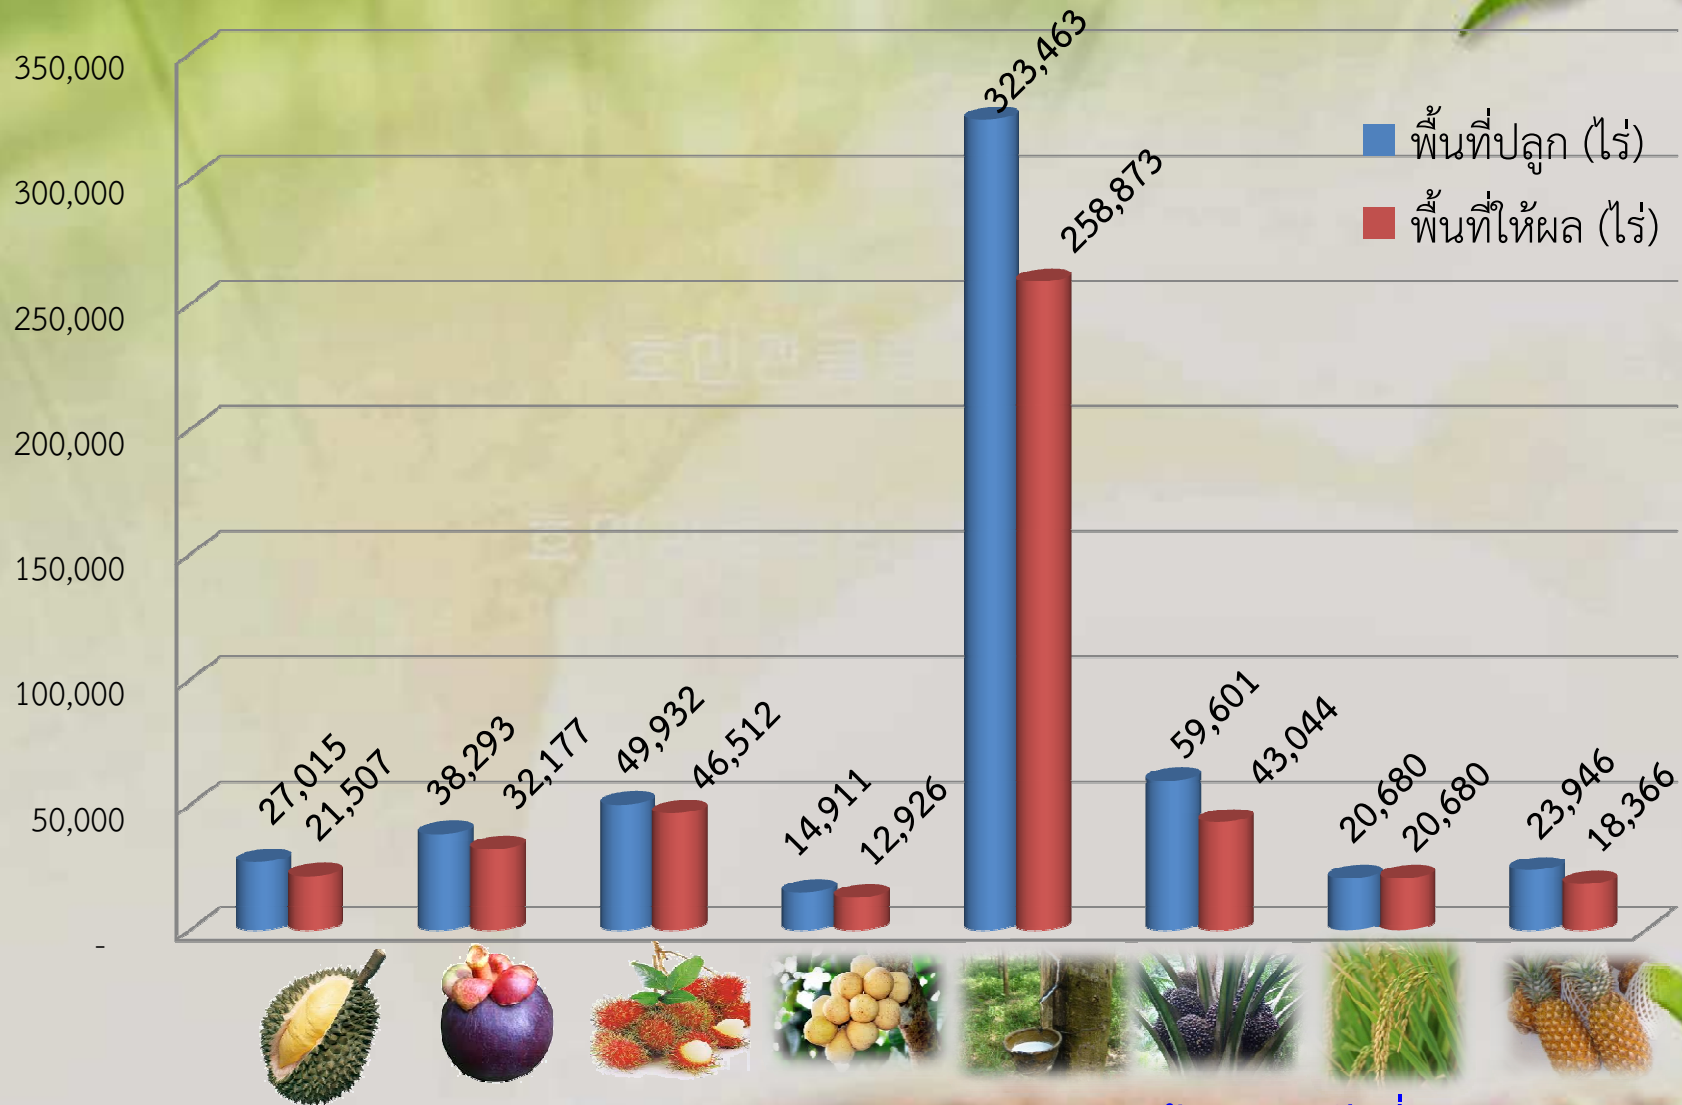

# ข้อมูลพืชเศรษฐกิจที่สำคัญของจังหวัดตราด ปี 2557

ข้อมูล ณ วันที่ 31 พฤษภาคม 2557