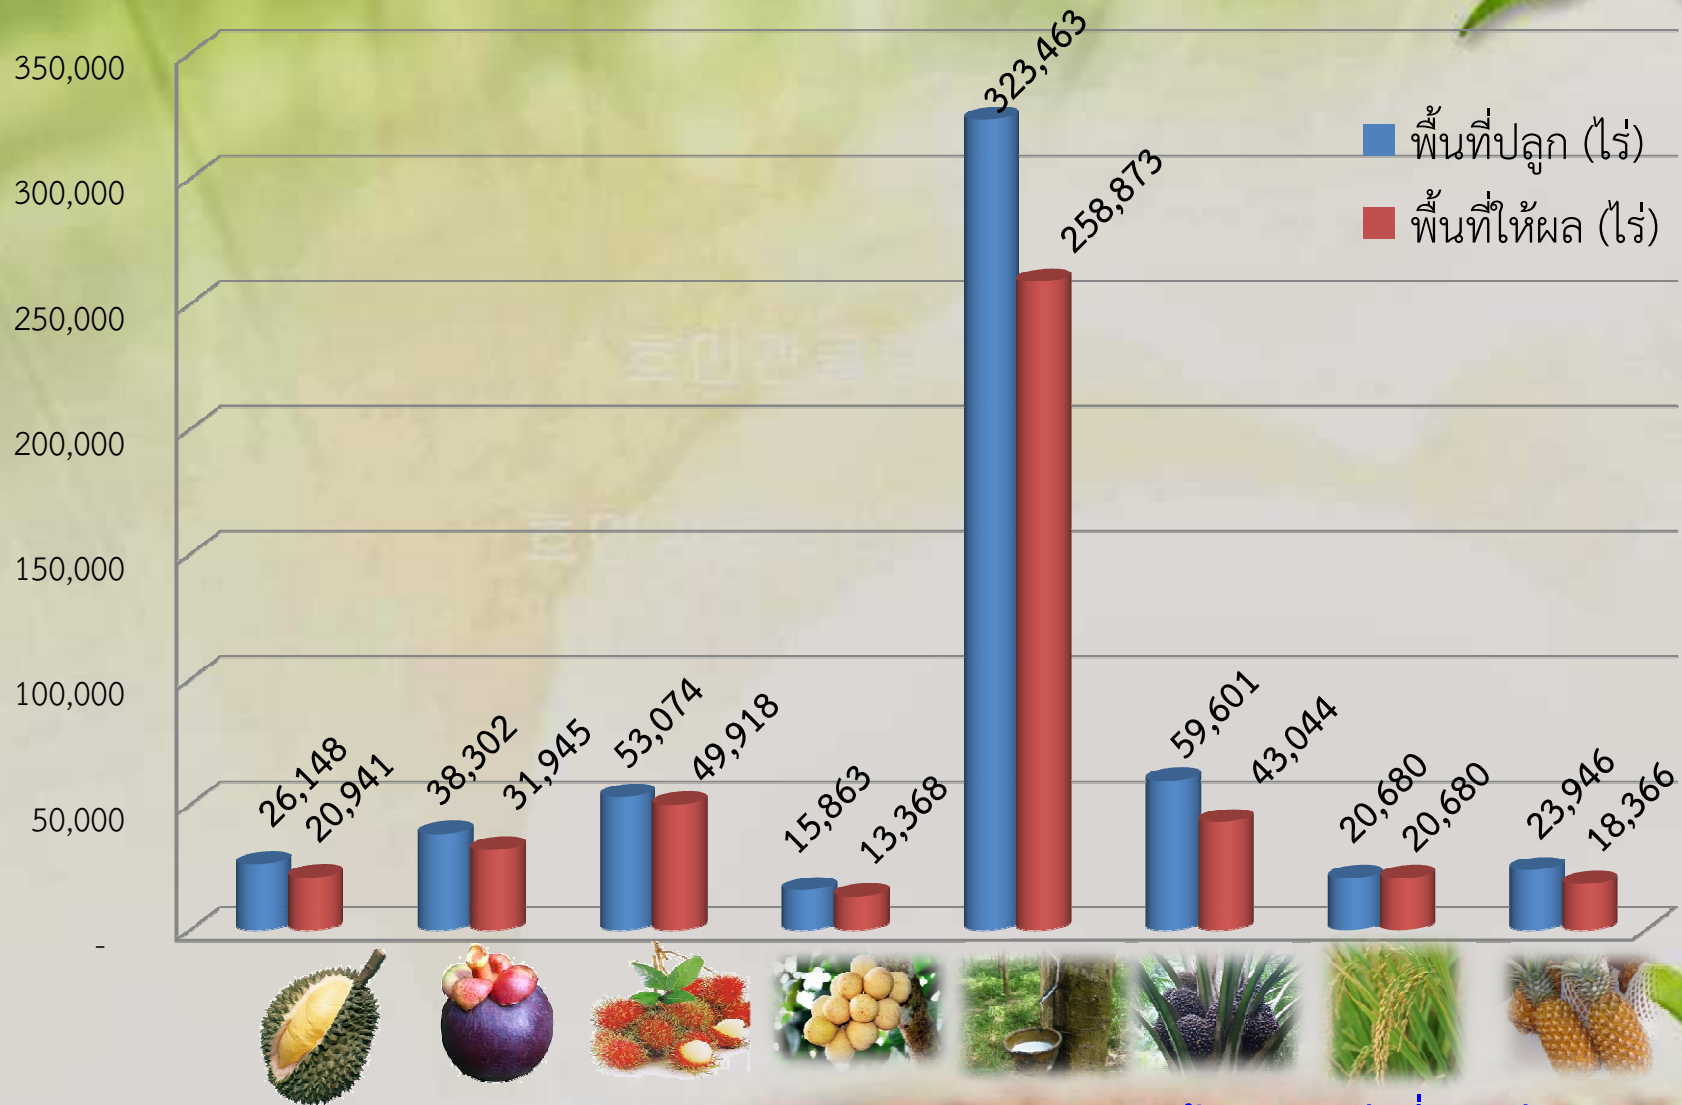

ข้อมูลพืชเศรษฐกิจที่สำคัญของจังหวัดตราด ปี 2556

ข้อมูล ณ วันที่ 31 ธันวาคม 2556