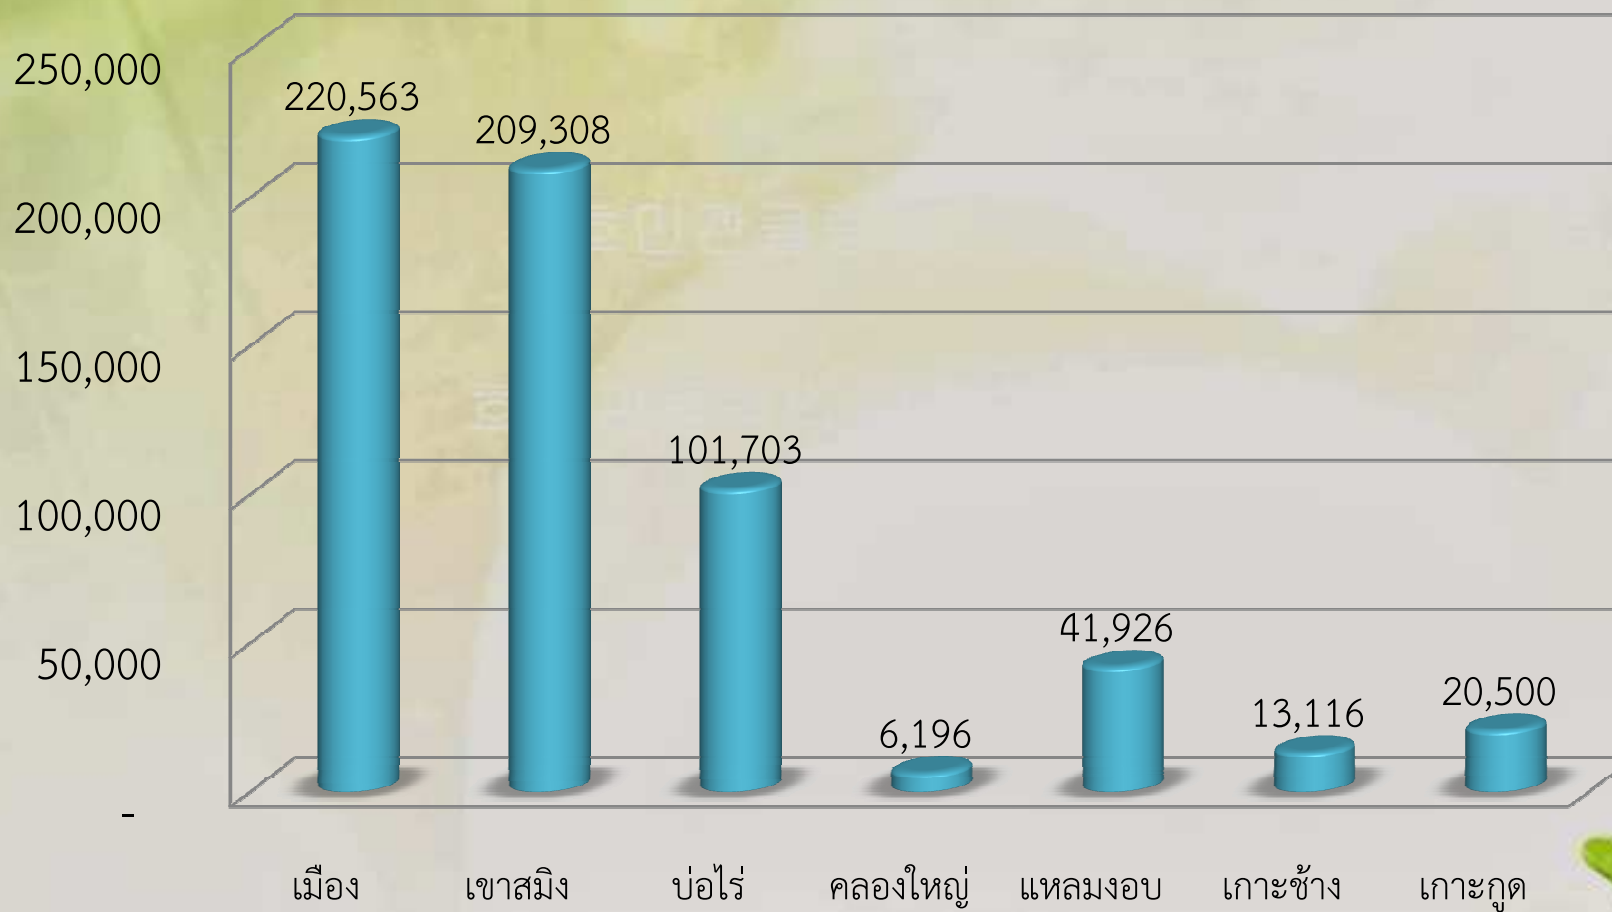

# ข้อมูลพื้นที่การเกษตร ปี 2557

พื้นที่การเกษตรทั้งหมด 613,312 ไร่

ข้อมูล ณ วันที่ 31 พฤษภาคม 2557