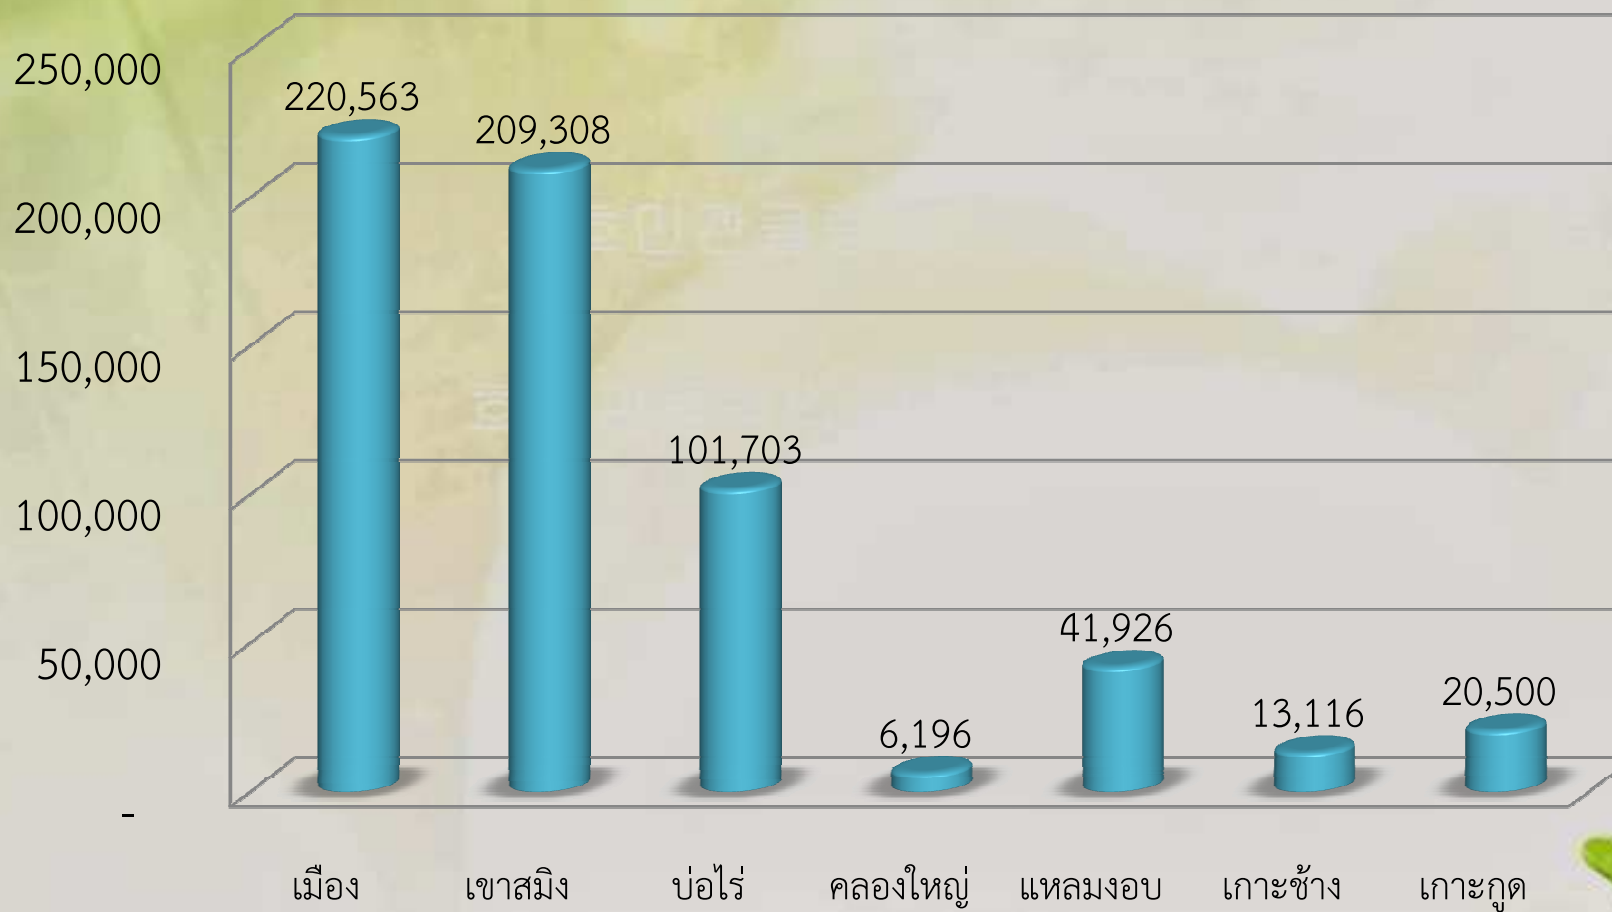

ข้อมูลพื้นที่การเกษตร ปี 2556

พื้นที่การเกษตรทั้งหมด 613,312 ไร่

ข้อมูล ณ วันที่ 31 ธันวาคม 2556