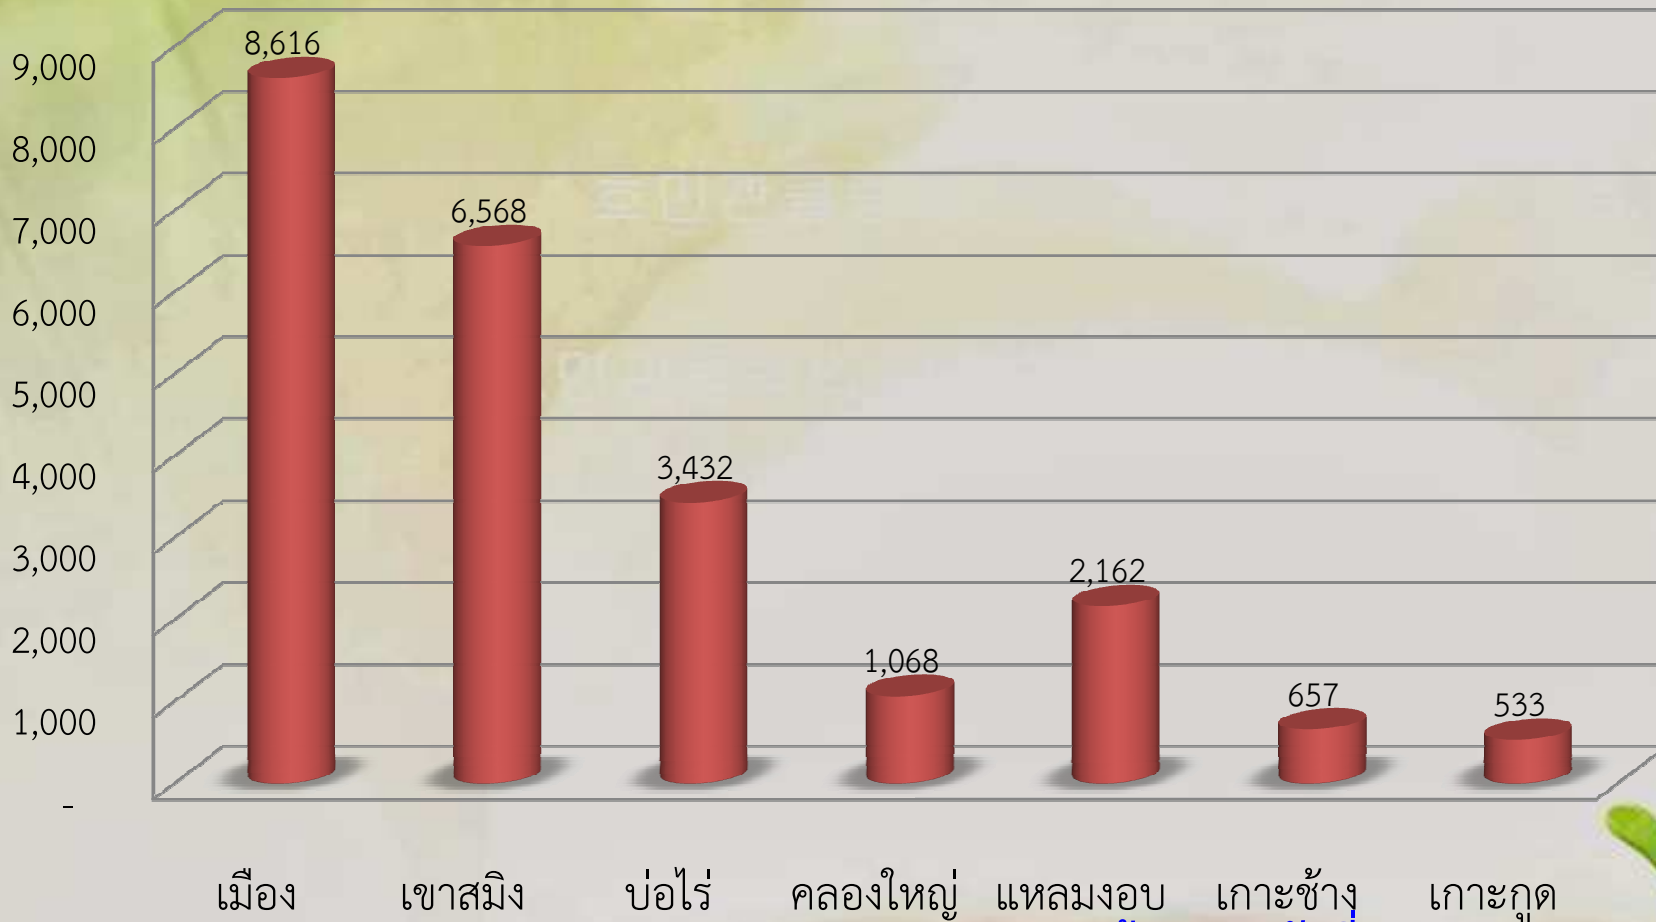

ข้อมูลครัวเรือนเกษตรกร ปี 2557

ครัวเรือนเกษตรกรทั้งหมด 23,032 ครัวเรือน

ข้อมูล ณ วันที่ 31 พฤษภาคม 2557