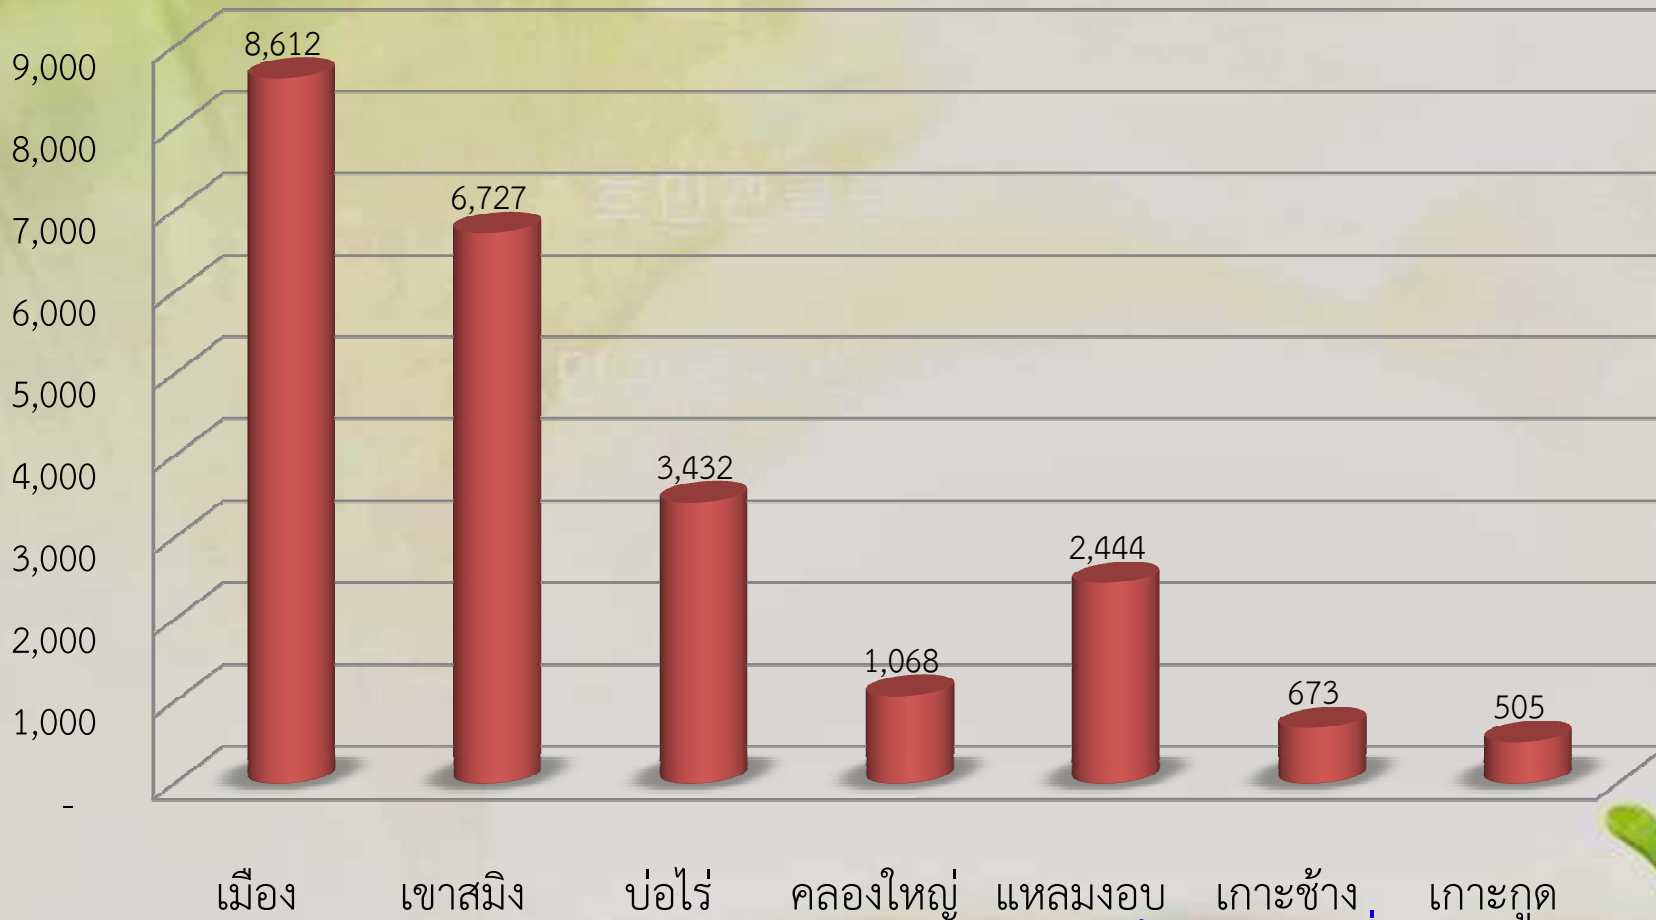

# ข้อมูลครัวเรือนเกษตรกร ปี 2556

ครัวเรือนเกษตรกรทั้งหมด 23,461 ครัวเรือน

ข้อมูล ณ วันที่ 31 ธันวาคม 2556